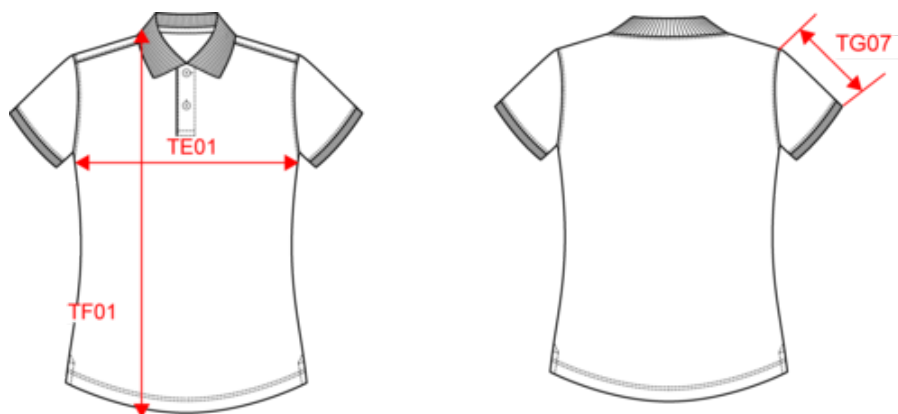

### Dimensions (cm)

Mesures en cm	XS	S	M	L	XL	XXL	3XL
TE01 - 1/2 largeur poitrine à 1.5cm de l'emmanchure	43.00	46.00	49.00	52.00	55.00	58.00	61.00
TE05 - 1/2 largeur bas (mesuré droit)	43.00	46.00	49.00	52.00	55.00	58.00	61.00
TG07 - Longueur manche courte	15.00	15.75	16.50	17.25	18.00	18.75	19.50